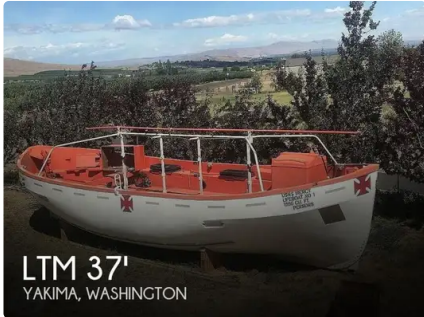

id 6636

[1986 LTM](#)

6636
-
1986
\$13,250
2022-12-04
POP Yachts

(LOA), m

37

102