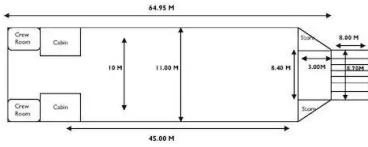

id 6536

[64.95m](#)

6536
2008
\$800,000
2022-11-07
<a href="#">SeaBoats</a>

DWT	1000	(LOA), m	64.95
NRT	167	, m	3.2