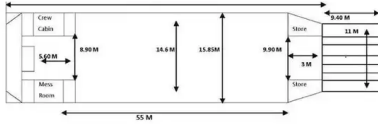

id 6485

[70.52m](#)

6485

IACS

2015

$2,400,000

2022-10-28

[SeaBoats](#)

DWT	2000	(LOA), m	70.52
GRT	961	, m	2.7
NRT	289		

Yanmar 6 AYM-WET 829HP

76