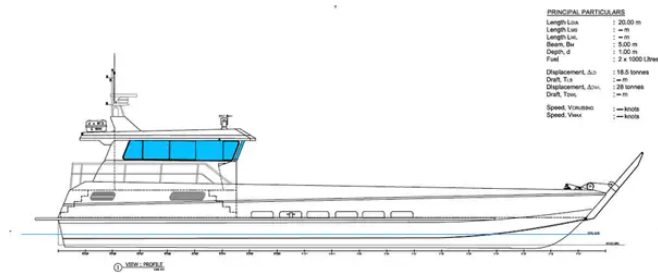

id 6455

- 20 -

6455

2022-10-24

[SeaBoats](#)

(LOA), m

20

, m

1