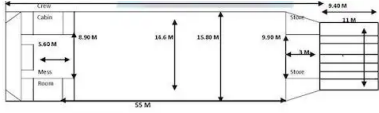

id 6367

[70.52](#)

6367

2014

\$2,100,000

2022-09-30

[SeaBoats](#)

DWT	2000	(LOA), m	70.52
		, m	2.76