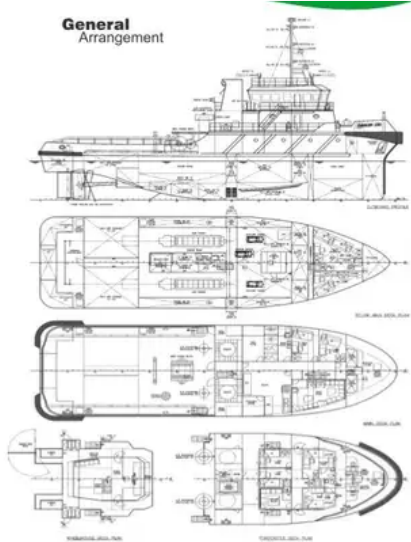

id 6325

[36m 4000BHP](#)

6325

BV

2007

2022-09-13

[SeaBoats](#)

DWT	379	(LOA), m	36
GRT	495	, m	4.5
NRT	148		

2 x ZIBO LB8250ZC-1 (2 x 2000BHP)

-

1

- -

- -

-

- -

**General
Arrangement**