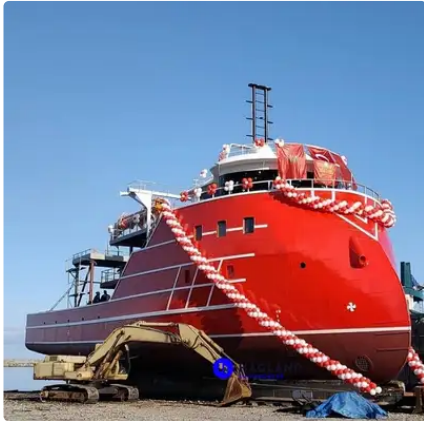

id 5951

5951
2022-04-27
<a href="#">Orla Fjord (Hagland)</a>

(LOA), m	34
	31
, m	12
, m	4
, m	2.46

MITSUBISHI (3x 820): 2460 HP