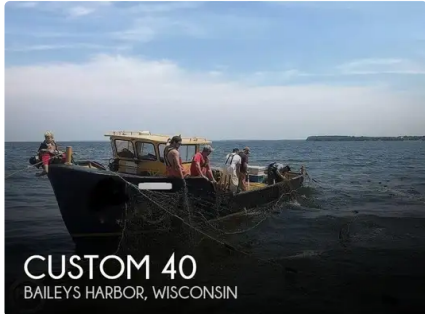

id 5876

[1950](#)     [40](#)

5876
1950
\$72,300
2022-04-23
<a href="#">POP Yachts</a>

(LOA), m	40
, m	4