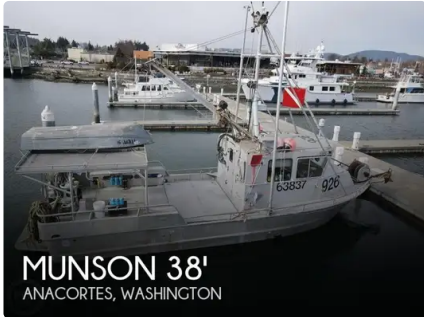

id 5784

[1992](#) [38'](#)

5784
-
1992
\$275,000
2022-03-06
POP Yachts

(LOA), m

38