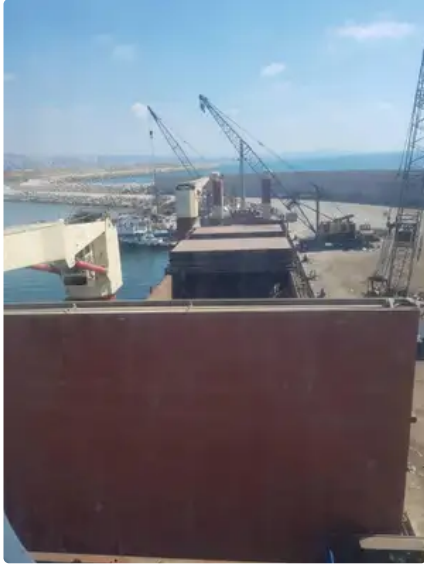

id 5529

5529

1991

2022-01-10

[MOTIF Marine](#)

DWT	4570	(LOA), m	101.29
NRT	1644		94.2
		, m	5.75
-			20
			2